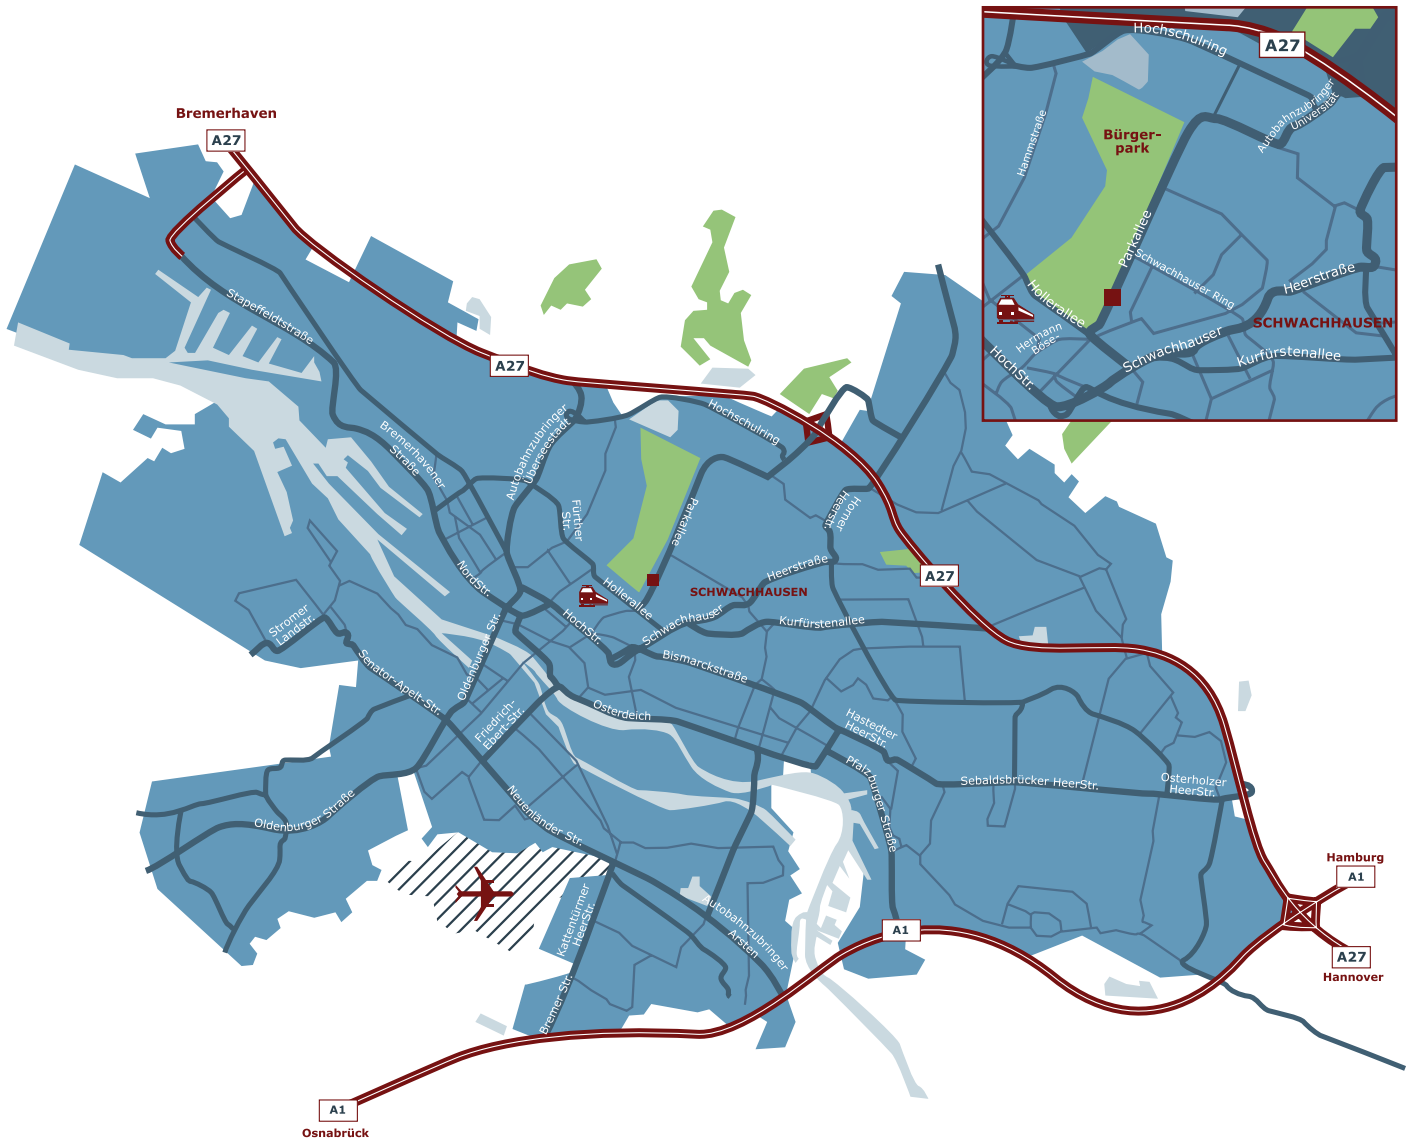

PHILIPP FÜRST. RECHTSANWALT

KANZLEI PHILIPP FÜRST
Parkallee 117
28209 Bremen

TEL +49 (0) 421 - 34 75 613
FAX +49 (0) 421 - 34 99 827
EMAIL ... fuerst@philippfuerst.de

ANFAHRT.

... von der A27 kommend.

BAB - Ausfahrt „Universität“ geradeaus. An 2. Ampel. rechts abbiegen in
Universitätsallee, immer geradeaus. Straße geht über in Parkallee

... von der A1 kommend.

Am Bremer Kreuz wechseln auf A27 Richtung Bremerhaven. Dann s.o. „von der A27 kommend“

... vom Flughafen.

ca. 15 Minuten mit dem Taxi

... vom Bahnhof.

ca. 5 Minuten mit dem Taxi; 10 Minuten zu Fuß